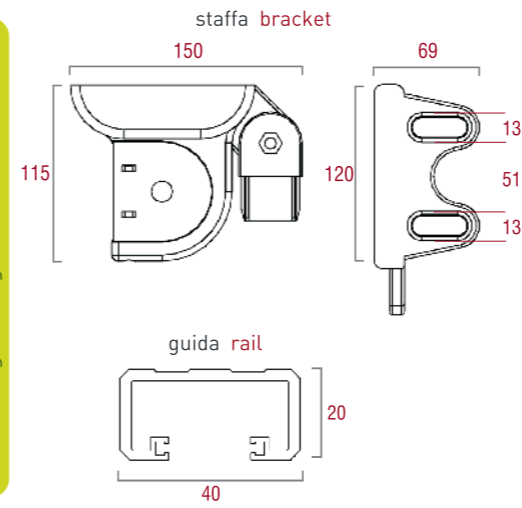

# T4

balhony awning tenda a caduta